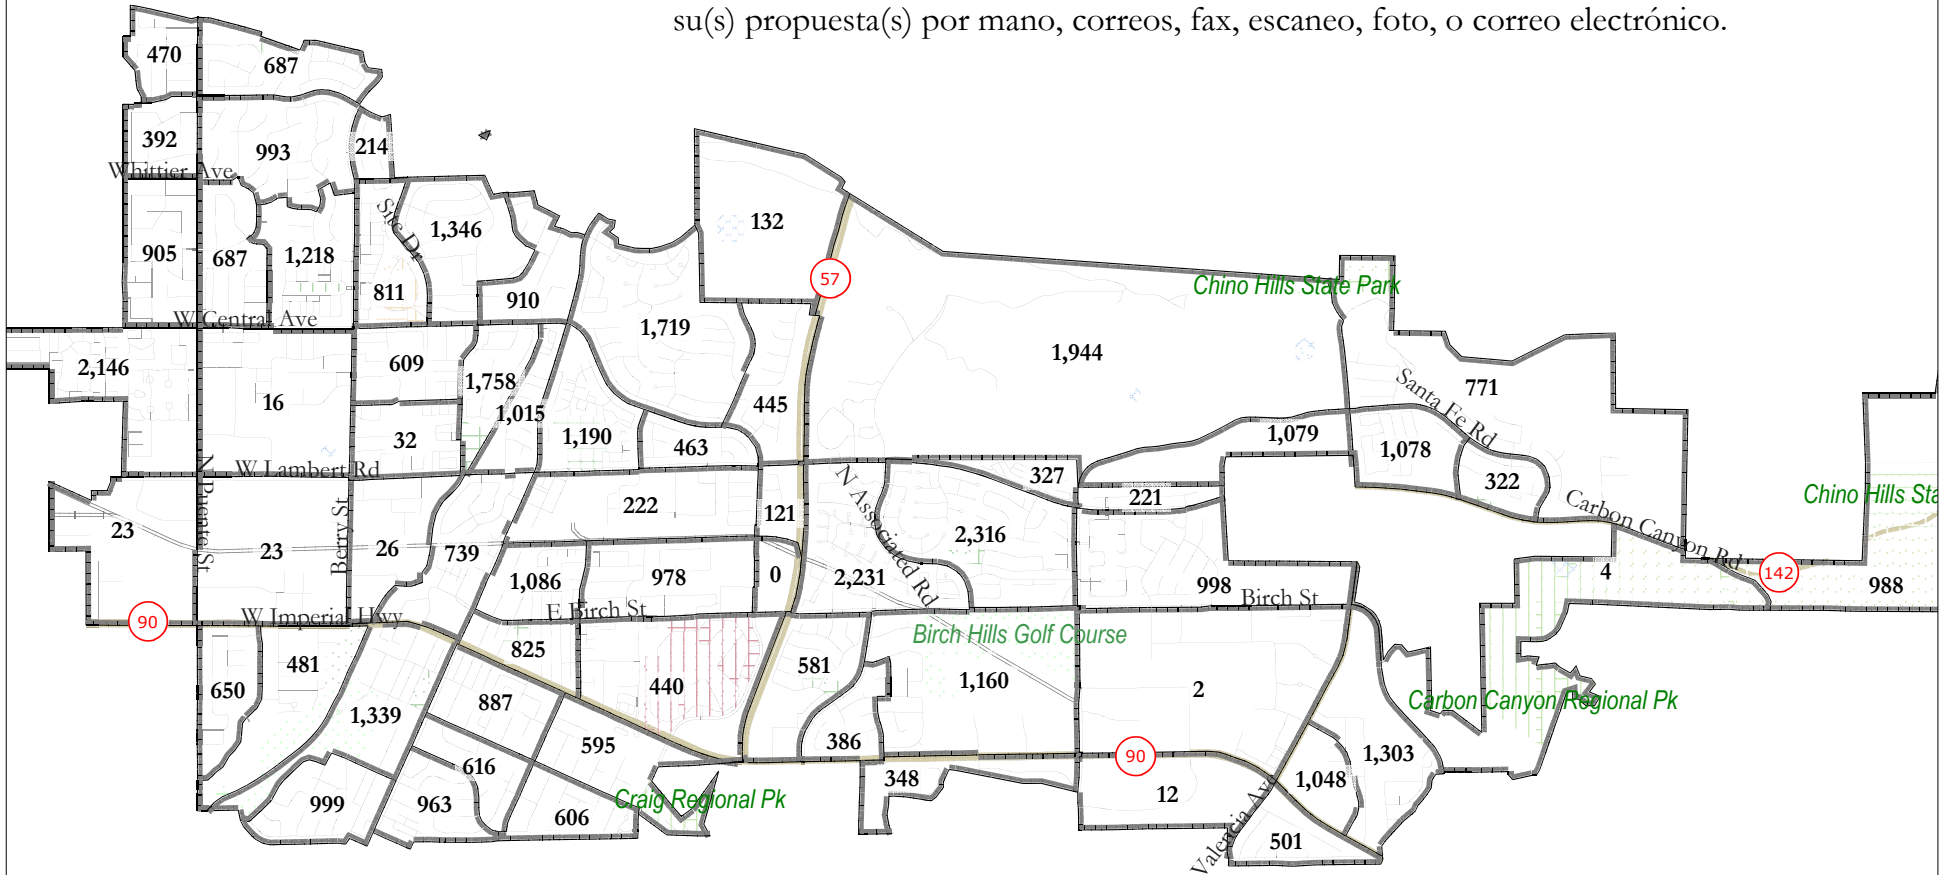

Ciudad de Brea Districting 2021 - Public Participation Kit

Población por unidad

Los números indican la población en total de cada "unidad de población" según el Censo 2020. Cada distrito debe contener población esencialmente igual. La población de cada uno de los 5 distritos debe acercarse a 9,479, aproximadamente entre 9,000 y 9,900.

Por favor utilice un negro grueso rotulador para indicar sus fronteras. Se puede entregar su mapa en City Hall o por correo electrónico a districting@cityofbrea.net. Se puede enviar su(s) propuesta(s) por mano, correos, fax, escaneo, foto, o correo electrónico.